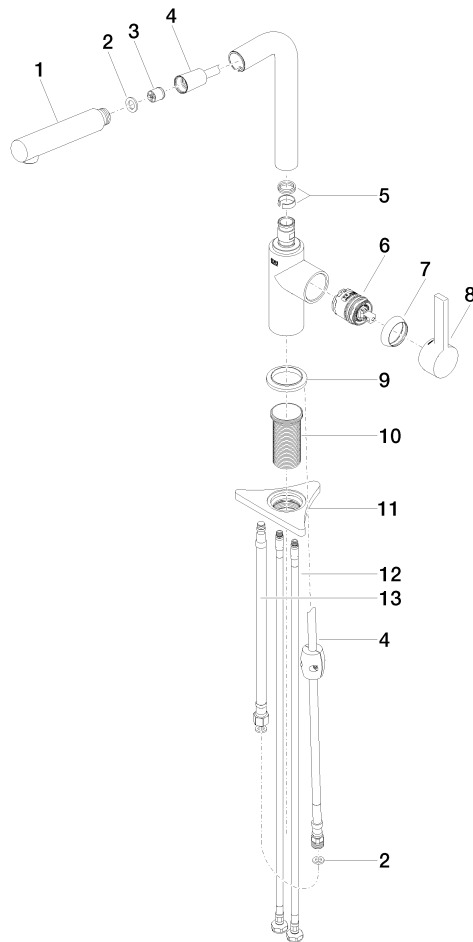

DORNBRAUCHT PIUR Mitigeur monocommande Pull-out - Chrome

33 950 210

- saillie 204 mm
- bec pivotant 360°
- jet enrichi en air
- débit d'eau maxi. 8 l/min avec une pression d'écoulement de 3 bars
- flexible de douchette tressé 1500 mm

33 950 210

Diagramme de débit

Certificats

Belgaqua_23-012- 27_3. ACS_23 ACC NY 306. AbP_10138.

DORNBRACHT PIUR Mitigeur monocommande Pull-out - Chrome

33 950 210

Les pièces pour les autres finitions peuvent être trouvées ici : [Soft Black](#)

Liste des pièces de rechange

| N° | Article Numéro | Désignation | Fréquence de montage | Délai de livraison |
|----|--------------------|---------------------|----------------------|--------------------|
| 1 | 90 12 11 180 00-00 | douche | 1 | 2 |
| 2 | 90 14 05 081 00 90 | joint | 1 | 2 |
| 3 | 90 23 01 051 00 90 | limitateur de débit | 1 | 2 |
| 4 | 90 30 02 101 00 90 | flexible | 1 | 2 |
| 5 | 90 14 15 060 00 90 | kit de garniture | 1 | 2 |
| 6 | 90 15 05 060 00 90 | cartouche | 1 | 2 |
| 7 | 90 28 30 011 00-00 | hotte | 1 | 2 |
| 8 | 90 20 21 001 00-00 | poignée | 1 | 2 |
| 9 | 90 27 21 001 00-00 | rosace | 1 | 2 |
| 10 | 90 30 01 200 00 90 | Tige | 1 | 2 |
| 11 | 90 23 10 003 00 90 | set de fixation | 1 | 2 |
| 12 | 04 30 04 101 00 90 | flexible | 2 | 2 |
| 13 | 90 30 04 110 00 90 | flexible | 1 | 2 |