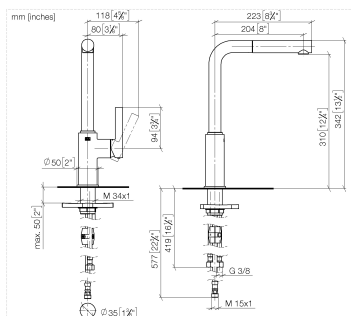

33 950 210

Diagramme de débit

Certificats

Belgaqua_23-012- 27_3. ACS_23 ACC NY 306. AbP_10138.

DORNBRACHT PIUR Mitigeur monocommande Pull-out - Chrome

33 950 210

Les pièces pour les autres finitions peuvent être trouvées ici : [Soft Black](#)

Liste des pièces de rechange

| N° | Article Numéro | Désignation | Fréquence de montage | Délai de livraison |
|----|--------------------|---------------------|----------------------|--------------------|
| 1 | 90 12 11 180 00-00 | douche | 1 | 2 |
| 2 | 90 14 05 081 00 90 | joint | 1 | 2 |
| 3 | 90 23 01 051 00 90 | limitateur de débit | 1 | 2 |
| 4 | 90 30 02 101 00 90 | flexible | 1 | 2 |
| 5 | 90 14 15 060 00 90 | kit de garniture | 1 | 2 |
| 6 | 90 15 05 060 00 90 | cartouche | 1 | 2 |
| 7 | 90 28 30 011 00-00 | hotte | 1 | 2 |
| 8 | 90 20 21 001 00-00 | poignée | 1 | 2 |
| 9 | 90 27 21 001 00-00 | rosace | 1 | 2 |
| 10 | 90 30 01 200 00 90 | Tige | 1 | 2 |
| 11 | 90 23 10 003 00 90 | set de fixation | 1 | 2 |
| 12 | 04 30 04 101 00 90 | flexible | 2 | 2 |
| 13 | 90 30 04 110 00 90 | flexible | 1 | 2 |