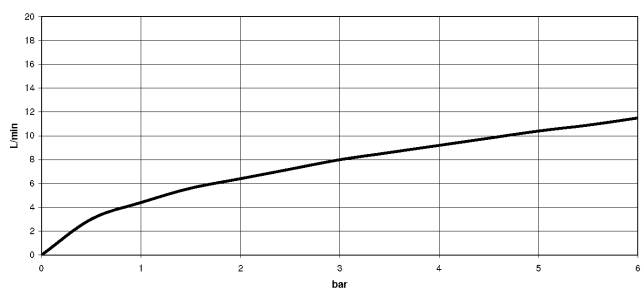

33 950 210

Diagramme de débit

Certificats

Belgaqua_23-012- 27_3. ACS_23 ACC NY 306. AbP_10138.

DORNBRACHT PIUR Mitigeur monocommande Pull-out - Chrome

33 950 210

Les pièces pour les autres finitions peuvent être trouvées ici : [Soft Black](#)